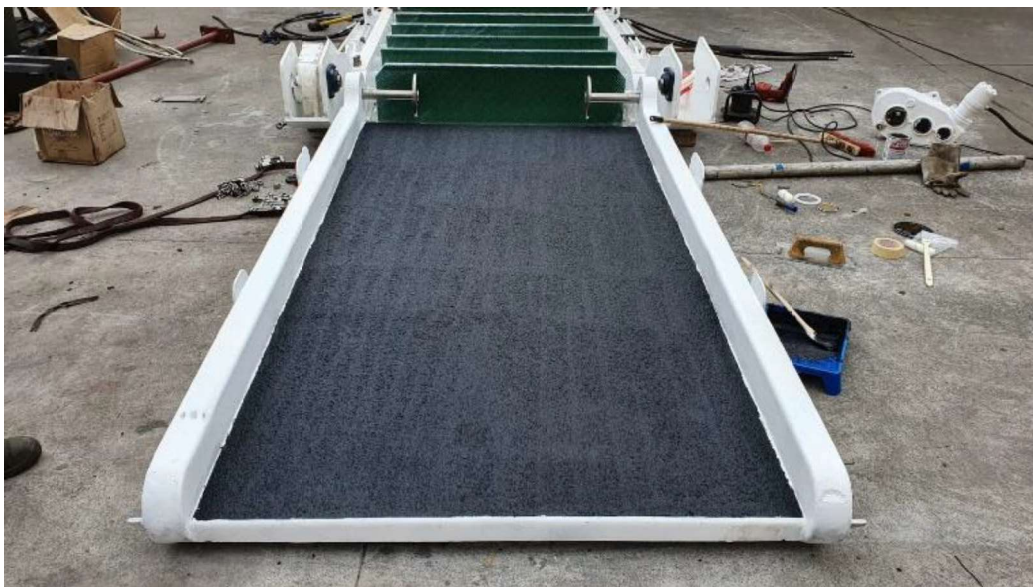

▶ **INDÚSTRIA QUÍMICA**
PROTECÇÃO DE SOLO – LOCTITE PC 6315

▶ INDÚSTRIA NAVAL

RAMPA DE ACESSO PEDONAL AO BARCO – LOCTITE PC 6315 & 6261

Rua das Cavadas, 190
4425-710 Folgosa - Maia
Tel: +351 229 619 460
Fax: +351 229 619 469

www.barbocol.pt

DISTRIBUIÇÃO

▶ INDÚSTRIA NAVAL

RAMPA DE ACESSO DE VEÍCULOS AO FERRY – LOCTITE PC 6315 & 6261

INDUSTRIA NAVAL

RAMPA DE ACESSO DE VEÍCULOS AO FERRY – LOCTITE PC 6315

▶ MANUTENÇÃO DE VEÍCULOS
PROTECÇÃO DE OPERÁRIOS – LOCTITEPC 6261