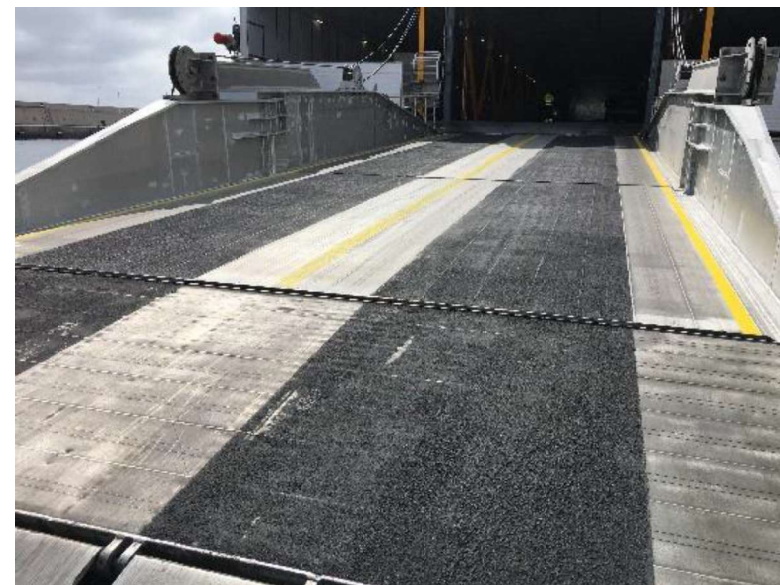

www.barbocol.pt

DISTRIBUIÇÃO

▶ INDÚSTRIA NAVAL

RAMPA DE ACESSO DE VEÍCULOS AO FERRY – LOCTITE PC 6315 & 6261

INDUSTRIA NAVAL

RAMPA DE ACESSO DE VEÍCULOS AO FERRY – LOCTITE PC 6315

▶ MANUTENÇÃO DE VEÍCULOS
PROTECÇÃO DE OPERÁRIOS – LOCTITEPC 6261