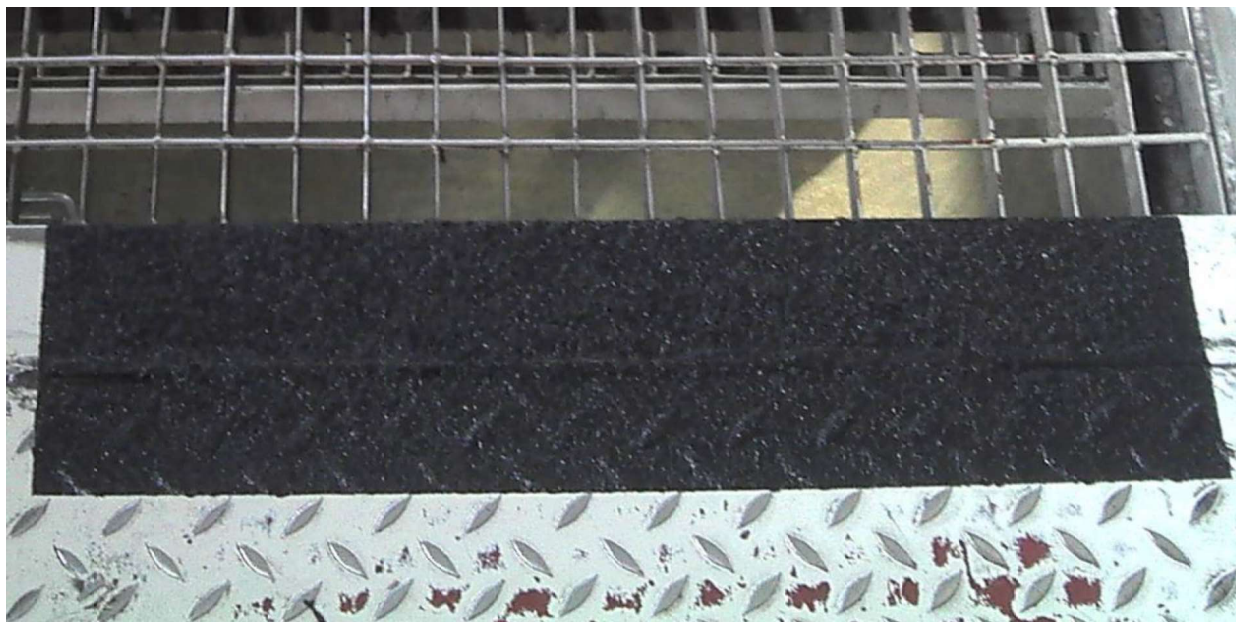

▶ MANUTENÇÃO DE INSTALAÇÕES

PROTECÇÃO DE OPERÁRIOS – LOCTITE PC 6261

TODO TIPO DE INDÚSTRIA

PASSEIOS PEDONAIS, ZONAS ESCORREGADIAS, MOLHADAS- LOCTITE PC 6261

▶ **TODO TIPO DE INDÚSTRIA**
SUPERFÍCIES METÁLICAS - LO PC 6261

▶ **TODO TIPO DE INDÚSTRIA**
RAMPAS, ACESSOS A GARAGENS E ZONAS DE CARGA– LOCTITE PC 6261

TODO TIPO DE INDÚSTRIA

ESCADAS DE CIMENTO OU METÁLICAS – LOCTITE PC 6261

Rua das Cavadas, 190
4425-710 Folgosa - Maia
Tel: +351 229 619 460
Fax: +351 229 619 469
www.barbocol.pt