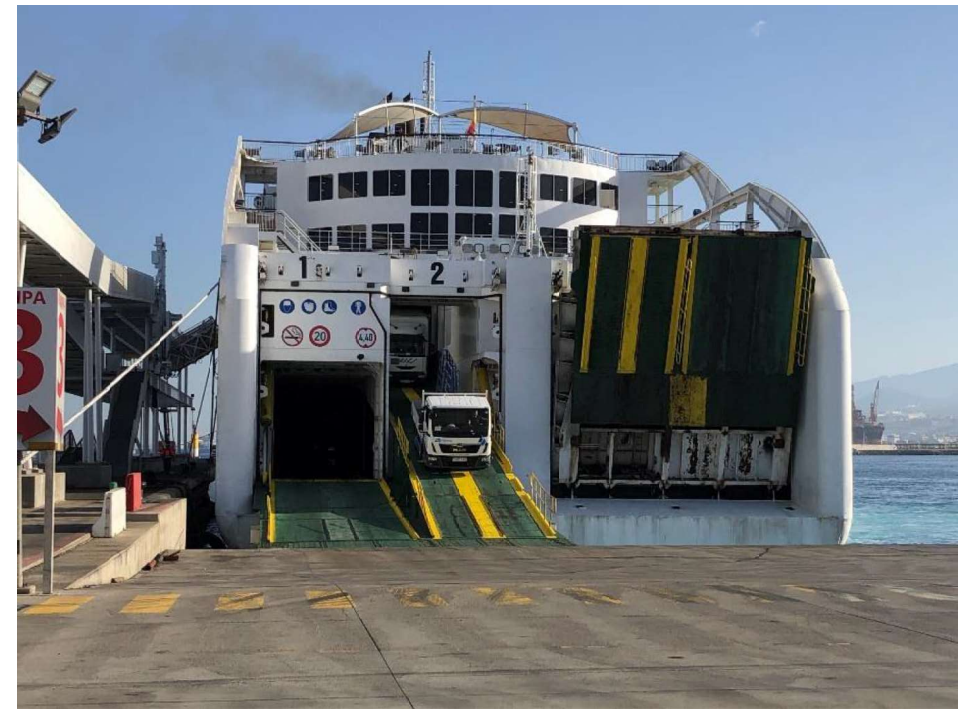

▶ **INDÚSTRIA QUÍMICA**
PROTECÇÃO DE SOLO – LOCTITE PC 6315

▶ INDÚSTRIA NAVAL

RAMPA DE ACESSO PEDONAL AO BARCO – LOCTITE PC 6315 & 6261

Rua das Cavadas, 190
4425-710 Folgosa - Maia
Tel: +351 229 619 460
Fax: +351 229 619 469

www.barbocol.pt

DISTRIBUIÇÃO

▶ INDÚSTRIA NAVAL

RAMPA DE ACESSO DE VEÍCULOS AO FERRY – LOCTITE PC 6315 & 6261

INDUSTRIA NAVAL

RAMPA DE ACESSO DE VEÍCULOS AO FERRY – LOCTITE PC 6315

▶ MANUTENÇÃO DE VEÍCULOS
PROTECÇÃO DE OPERÁRIOS – LOCTITEPC 6261