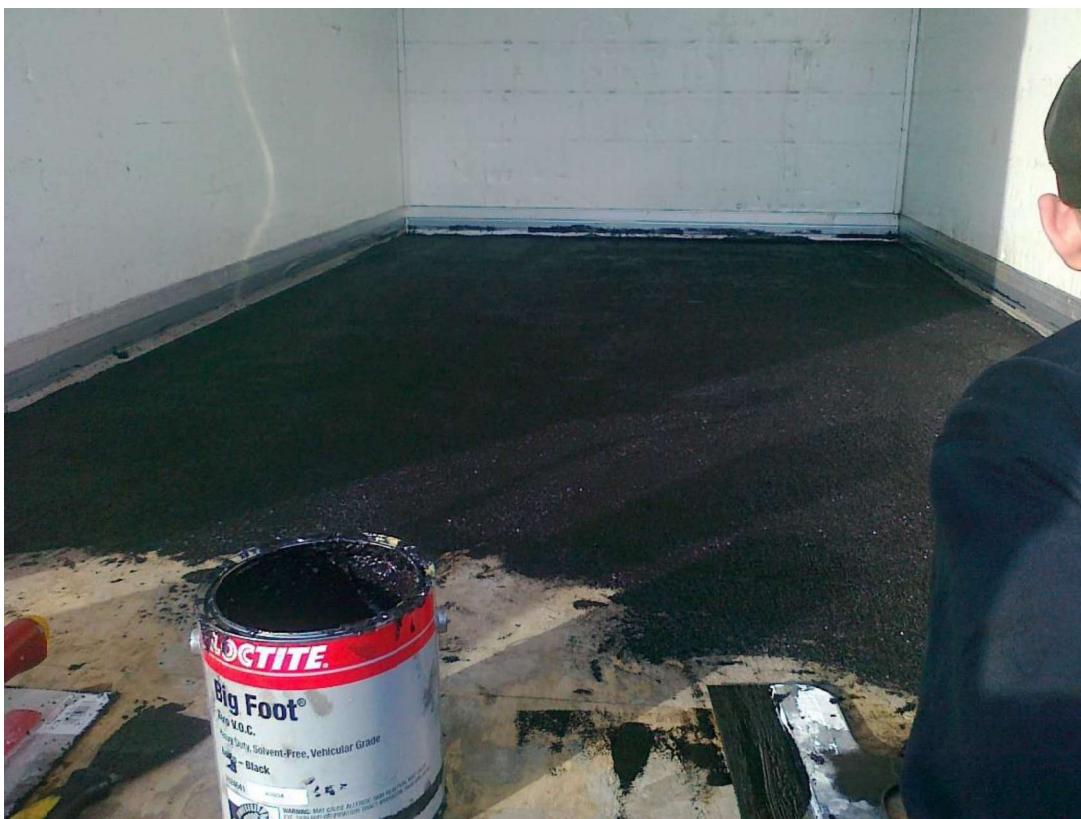

▶ MANUTENÇÃO DE VEÍCULOS

INTERIOR DE UMA CARRINHA – LOCTITE PC 6315

Rua das Cavadas, 190
4425-710 Folgosa - Maia
Tel: +351 229 619 460
Fax: +351 229 619 469

www.barbocol.pt

DISTRIBUIÇÃO