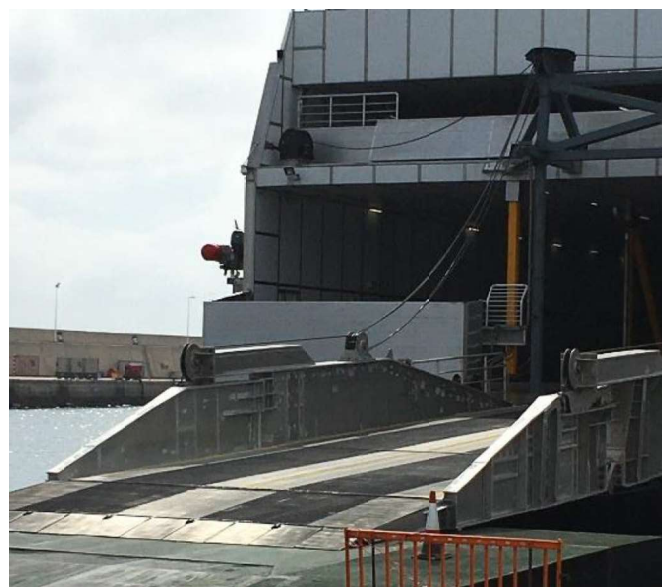

www.barbocol.pt

DISTRIBUIÇÃO

▶ INDÚSTRIA NAVAL

RAMPA DE ACESSO DE VEÍCULOS AO FERRY – LOCTITE PC 6315 & 6261

INDUSTRIA NAVAL

RAMPA DE ACESSO DE VEÍCULOS AO FERRY – LOCTITE PC 6315

▶ MANUTENÇÃO DE VEÍCULOS
PROTECÇÃO DE OPERÁRIOS – LOCTITEPC 6261