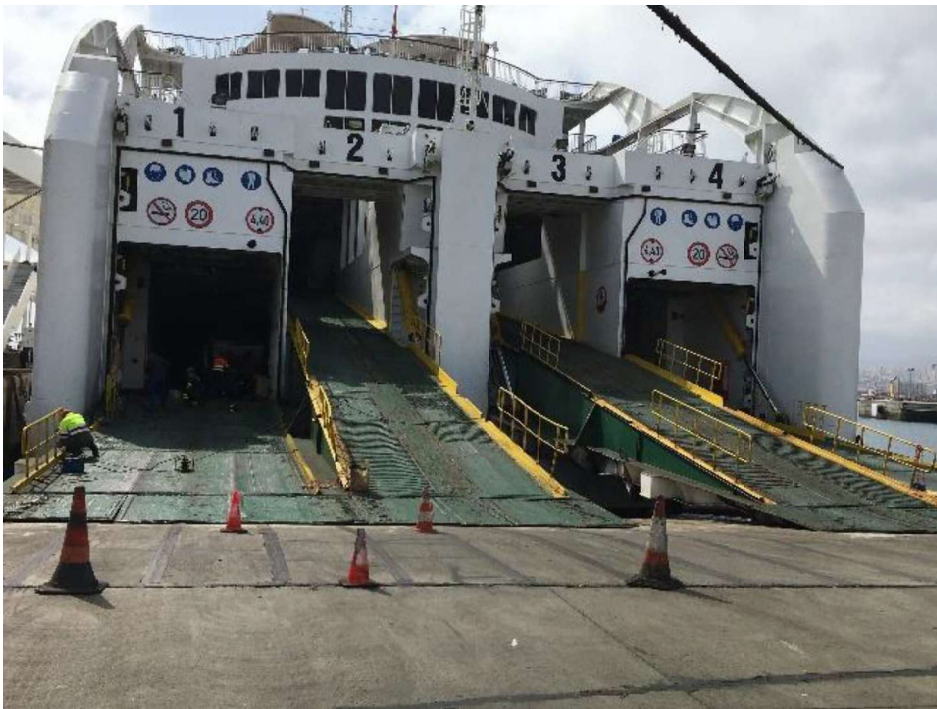

▶ **INDÚSTRIA QUÍMICA**
PROTECÇÃO DE SOLO – LOCTITE PC 6315

▶ INDÚSTRIA NAVAL

RAMPA DE ACESSO PEDONAL AO BARCO – LOCTITE PC 6315 & 6261

Rua das Cavadas, 190
4425-710 Folgosa - Maia
Tel: +351 229 619 460
Fax: +351 229 619 469

www.barbocol.pt

DISTRIBUIÇÃO

▶ INDÚSTRIA NAVAL

RAMPA DE ACESSO DE VEÍCULOS AO FERRY – LOCTITE PC 6315 & 6261

INDUSTRIA NAVAL

RAMPA DE ACESSO DE VEÍCULOS AO FERRY – LOCTITE PC 6315

▶ MANUTENÇÃO DE VEÍCULOS
PROTECÇÃO DE OPERÁRIOS – LOCTITEPC 6261