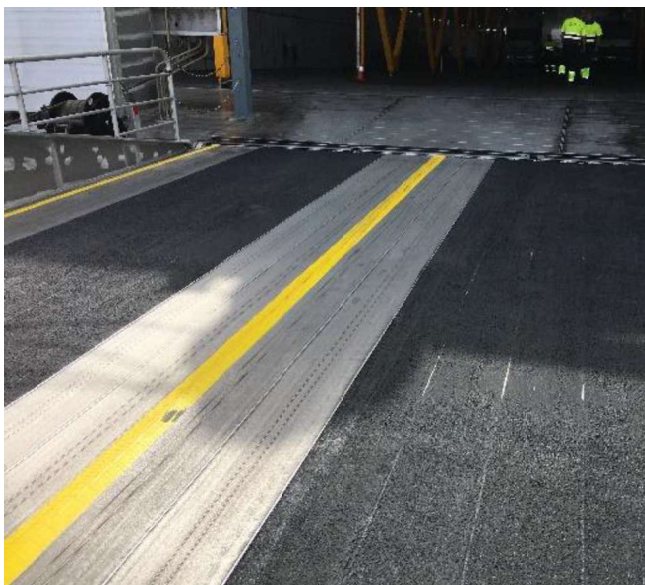

www.barbocol.pt

DISTRIBUIÇÃO

▶ INDÚSTRIA NAVAL

RAMPA DE ACESSO DE VEÍCULOS AO FERRY – LOCTITE PC 6315 & 6261

INDUSTRIA NAVAL

RAMPA DE ACESSO DE VEÍCULOS AO FERRY – LOCTITE PC 6315

▶ MANUTENÇÃO DE VEÍCULOS
PROTECÇÃO DE OPERÁRIOS – LOCTITEPC 6261

▶ **TODO TIPO DE INDÚSTRIA**
RAMPAS, ACESSOS A GARAGENS E ZONAS DE CARGA– LOCTITE PC 6261

TODO TIPO DE INDÚSTRIA

ESCADAS DE CIMENTO OU METÁLICAS – LOCTITE PC 6261

Rua das Cavadas, 190
4425-710 Folgosa - Maia
Tel: +351 229 619 460
Fax: +351 229 619 469
www.barbocol.pt