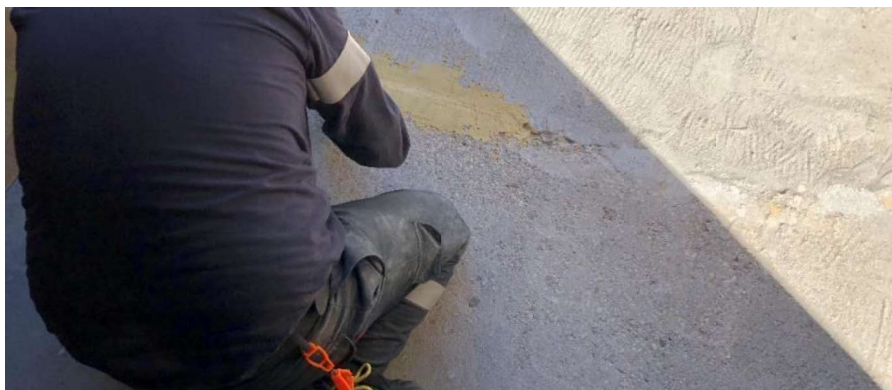

▶ **INDÚSTRIA QUÍMICA**
PROTECÇÃO DE SOLO – LOCTITE PC 6315