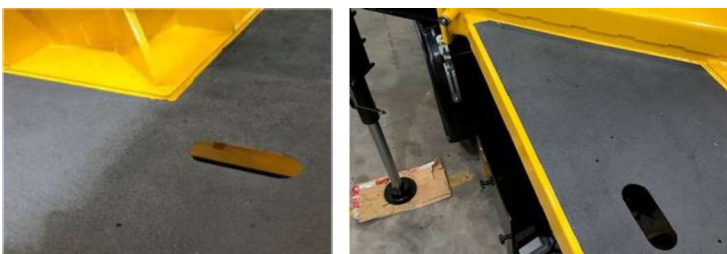

www.barbocol.pt

DISTRIBUIÇÃO

▶ INDÚSTRIA NAVAL

RAMPA DE ACESSO DE VEÍCULOS AO FERRY – LOCTITE PC 6315 & 6261

INDUSTRIA NAVAL

RAMPA DE ACESSO DE VEÍCULOS AO FERRY – LOCTITE PC 6315

▶ MANUTENÇÃO DE VEÍCULOS
PROTECÇÃO DE OPERÁRIOS – LOCTITEPC 6261

▶ MANUTENÇÃO DE INSTALAÇÕES

PROTECÇÃO DE OPERÁRIOS – LOCTITE PC 6261

TODO TIPO DE INDÚSTRIA

PASSEIOS PEDONAIS, ZONAS ESCORREGADIAS, MOLHADAS- LOCTITE PC 6261

▶ **TODO TIPO DE INDÚSTRIA**
SUPERFÍCIES METÁLICAS - LO PC 6261